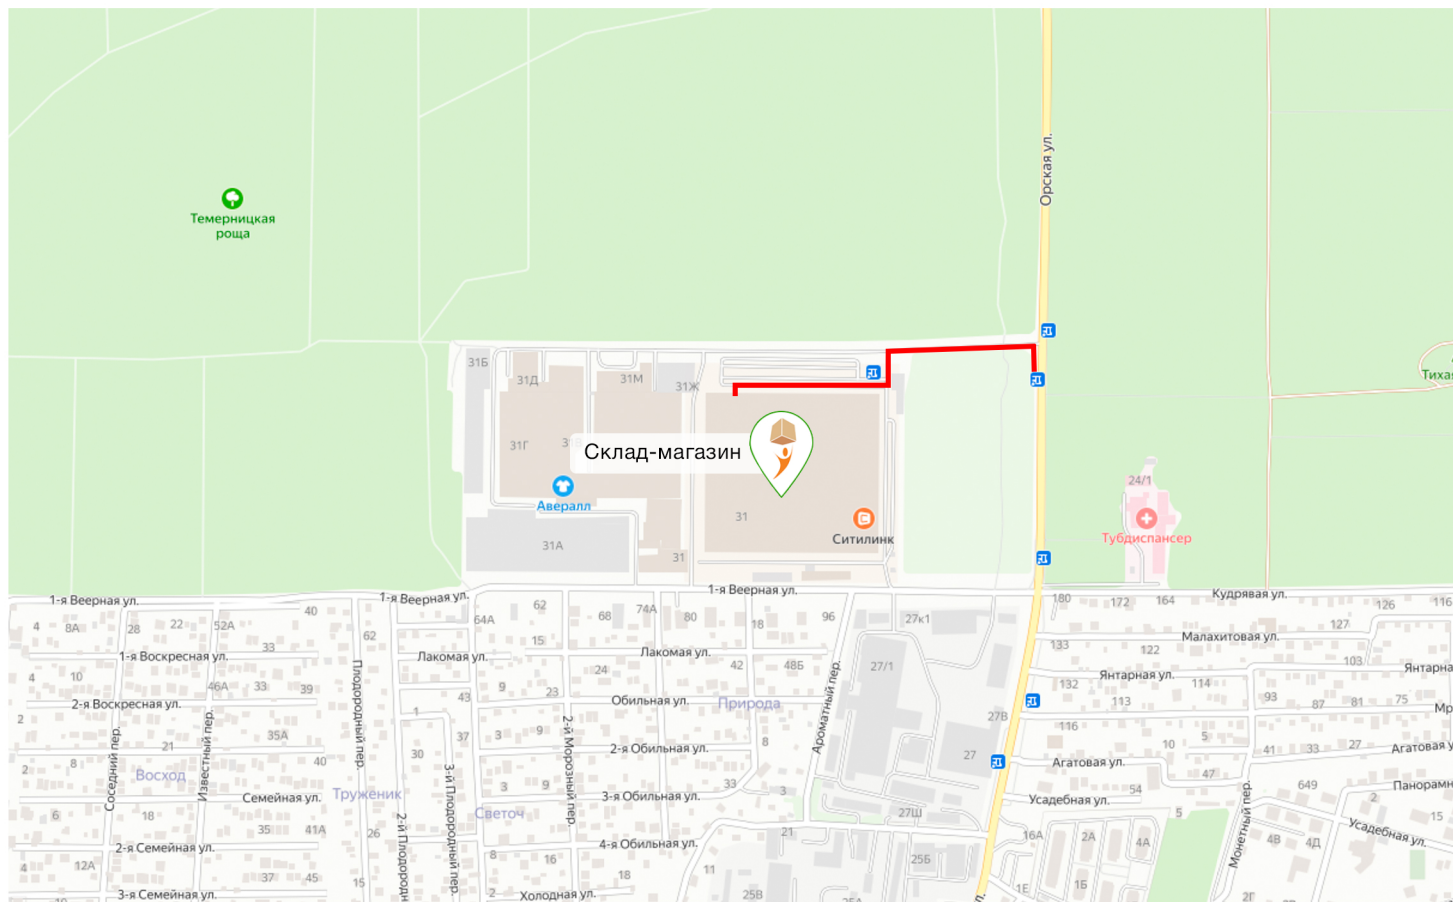

СХЕМА ПРОХОДА

ПУНКТ САМОВЫВОЗА
г.Ростов-на-Дону, ул.Орская

Как добраться на общественном транспорте:

- необходимо доехать до остановки «Рынок Меркурий»:
 - автобусы №: 3а, 28, 36, 44, 90а, 92в, 112, 114. На автобусе №44 нужно доехать до конечной остановки «ТЦ Меркурий»
 - маршрутка №: 114а
- при выходе из автобуса/маршрутки поверните направо, пройдите 45 метров до Т-образного перекрестка, на перекрестке поверните налево
- пройдите прямо 205 метров, далее поверните налево и двигайтесь в сторону ТЦ Меркурий
- после захода на территорию ТЦ поверните направо и пройдите 200 метров до последнего входа в торговый центр (над входом будет наша вывеска)
- заходите в ТЦ, пройдите 30 метров прямо – слева будет наш магазин. Добро пожаловать!